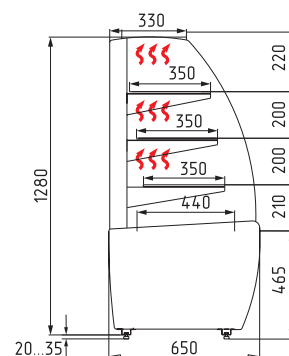

## ТЕХНИЧЕСКИЕ ХАРАКТЕРИСТИКИ:

Модель	Длина с боковинами, мм →   мм	Длина без боковин, мм → мм	Горизонтальная площадь экспозиции, м <sup>2</sup> M <sup>2</sup>	Полезный объем, м <sup>3</sup> M <sup>3</sup>	Рабочая температура, °C °C
K70 VH 0,9-1 LIGHT (для шоколада)	920	860	1,22	0,18	+12...+16
K70 VH 1,3-1 LIGHT (для шоколада)	1370	1310	1,86	0,28	
K70 VM 0,9-1 LIGHT	920	860	1,22	0,18	+6...+12
K70 VM 1,3-1 LIGHT	1370	1310	1,86	0,28	
K70 VM 0,9-12 LIGHT (MINI)	920	860	0,66	0,1	
K70 VM 1,3-12 LIGHT (MINI)	1370	1310	1,0	0,15	
K70 VM-3 LIGHT (внешний угол)	-	-	0,65	0,1	
K70 SH 0,9-1 LIGHT (тепловая)	920	860	0,9	-	до +65
K70 N 0,9-1 LIGHT (нейтральная/хлебная)	920	860	1,22	-	-
K70 N 1,3-1 LIGHT (нейтральная/хлебная)	1370	1310	1,86		
K70 N-3 LIGHT (внешний угол нейтральный)	-	-	0,65		
K70 N 0,6-7/ K70 N 0,9-7 (прилавок)	600/900	-	-	-	

Динамика

Динамика MINI

Динамика угол

Тепловая

Нейтральная

Хлебная

Прилавок