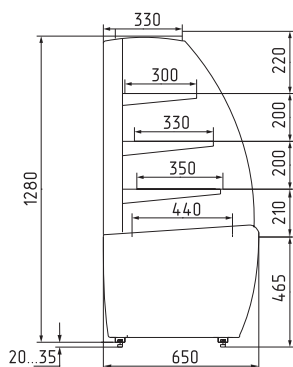

## ТЕХНИЧЕСКИЕ ХАРАКТЕРИСТИКИ:

Модель	Длина с боковинами, мм →   мм	Длина без боковин, мм → мм	Горизонтальная площадь экспозиции, м <sup>2</sup> M <sup>2</sup>	Полезный объем, м <sup>3</sup> M <sup>3</sup>	Рабочая температура, °C °C
K70 VH 0,9-1 LIGHT (для шоколада)	920	860	1,22	0,18	+12...+16
K70 VH 1,3-1 LIGHT (для шоколада)	1370	1310	1,86	0,28	
K70 VM 0,9-1 LIGHT	920	860	1,22	0,18	+6...+12
K70 VM 1,3-1 LIGHT	1370	1310	1,86	0,28	
K70 VM 0,9-12 LIGHT (MINI)	920	860	0,66	0,1	
K70 VM 1,3-12 LIGHT (MINI)	1370	1310	1,0	0,15	
K70 VM-3 LIGHT (внешний угол)	-	-	0,65	0,1	
K70 SH 0,9-1 LIGHT (тепловая)	920	860	0,9	-	до +65
K70 N 0,9-1 LIGHT (нейтральная/хлебная)	920	860	1,22	-	-
K70 N 1,3-1 LIGHT (нейтральная/хлебная)	1370	1310	1,86		
K70 N-3 LIGHT (внешний угол нейтральный)	-	-	0,65		
K70 N 0,6-7/ K70 N 0,9-7 (прилавок)	600/900	-	-	-	

Динамика

Динамика MINI

Динамика угол

Тепловая

Нейтральная

Хлебная

Прилавок