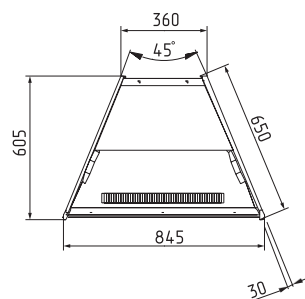

## ТЕХНИЧЕСКИЕ ХАРАКТЕРИСТИКИ:

Модель	Длина с боковинами, мм →   мм	Длина без боковин, мм → мм	Горизонтальная площадь экспозиции, м <sup>2</sup> M <sup>2</sup>	Полезный объем, м <sup>3</sup> M <sup>3</sup>	Рабочая температура, °C °C
K70 VH 0,9-1 LIGHT (для шоколада)	920	860	1,22	0,18	+12...+16
K70 VH 1,3-1 LIGHT (для шоколада)	1370	1310	1,86	0,28	
K70 VM 0,9-1 LIGHT	920	860	1,22	0,18	+6...+12
K70 VM 1,3-1 LIGHT	1370	1310	1,86	0,28	
K70 VM 0,9-12 LIGHT (MINI)	920	860	0,66	0,1	
K70 VM 1,3-12 LIGHT (MINI)	1370	1310	1,0	0,15	
K70 VM-3 LIGHT (внешний угол)	-	-	0,65	0,1	
K70 SH 0,9-1 LIGHT (тепловая)	920	860	0,9	-	до +65
K70 N 0,9-1 LIGHT (нейтральная/хлебная)	920	860	1,22	-	-
K70 N 1,3-1 LIGHT (нейтральная/хлебная)	1370	1310	1,86		
K70 N-3 LIGHT (внешний угол нейтральный)	-	-	0,65		
K70 N 0,6-7/ K70 N 0,9-7 (прилавок)	600/900	-	-	-	

Динамика

Динамика MINI

Динамика угол

Тепловая

Нейтральная

Хлебная

Прилавок