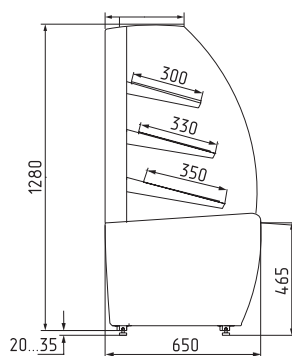

## ТЕХНИЧЕСКИЕ ХАРАКТЕРИСТИКИ:

Модель	Длина с боковинами, мм →   мм	Длина без боковин, мм → мм	Горизонтальная площадь экспозиции, м <sup>2</sup> M <sup>2</sup>	Полезный объем, м <sup>3</sup> M <sup>3</sup>	Рабочая температура, °C °C
K70 VH 0,9-1 LIGHT (для шоколада)	920	860	1,22	0,18	+12...+16
K70 VH 1,3-1 LIGHT (для шоколада)	1370	1310	1,86	0,28	
K70 VM 0,9-1 LIGHT	920	860	1,22	0,18	+6...+12
K70 VM 1,3-1 LIGHT	1370	1310	1,86	0,28	
K70 VM 0,9-12 LIGHT (MINI)	920	860	0,66	0,1	
K70 VM 1,3-12 LIGHT (MINI)	1370	1310	1,0	0,15	
K70 VM-3 LIGHT (внешний угол)	-	-	0,65	0,1	
K70 SH 0,9-1 LIGHT (тепловая)	920	860	0,9	-	до +65
K70 N 0,9-1 LIGHT (нейтральная/хлебная)	920	860	1,22	-	-
K70 N 1,3-1 LIGHT (нейтральная/хлебная)	1370	1310	1,86		
K70 N-3 LIGHT (внешний угол нейтральный)	-	-	0,65		
K70 N 0,6-7/ K70 N 0,9-7 (прилавок)	600/900	-	-	-	

Динамика

Динамика MINI

Динамика угол

Тепловая

Нейтральная

Хлебная

Прилавок