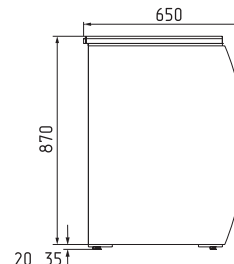

## ТЕХНИЧЕСКИЕ ХАРАКТЕРИСТИКИ:

Модель	Длина с боковинами, мм →   мм	Длина без боковин, мм → мм	Горизонтальная площадь экспозиции, м <sup>2</sup> M <sup>2</sup>	Полезный объем, м <sup>3</sup> M <sup>3</sup>	Рабочая температура, °C °C
K70 VH 0,9-1 LIGHT (для шоколада)	920	860	1,22	0,18	+12...+16
K70 VH 1,3-1 LIGHT (для шоколада)	1370	1310	1,86	0,28	
K70 VM 0,9-1 LIGHT	920	860	1,22	0,18	+6...+12
K70 VM 1,3-1 LIGHT	1370	1310	1,86	0,28	
K70 VM 0,9-12 LIGHT (MINI)	920	860	0,66	0,1	
K70 VM 1,3-12 LIGHT (MINI)	1370	1310	1,0	0,15	
K70 VM-3 LIGHT (внешний угол)	-	-	0,65	0,1	
K70 SH 0,9-1 LIGHT (тепловая)	920	860	0,9	-	до +65
K70 N 0,9-1 LIGHT (нейтральная/хлебная)	920	860	1,22	-	-
K70 N 1,3-1 LIGHT (нейтральная/хлебная)	1370	1310	1,86		
K70 N-3 LIGHT (внешний угол нейтральный)	-	-	0,65		
K70 N 0,6-7/ K70 N 0,9-7 (прилавок)	600/900	-	-	-	

Динамика

Динамика MINI

Динамика угол

Тепловая

Нейтральная

Хлебная

Прилавок