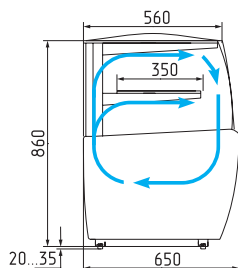

Динамика угол