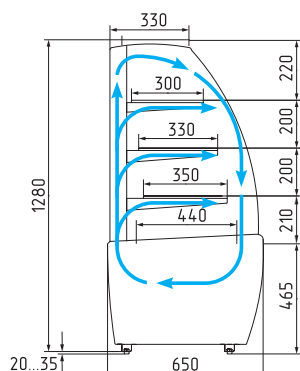

ТЕХНИЧЕСКИЕ ХАРАКТЕРИСТИКИ:

Модель	Длина с боковинами, мм → | мм	Длина без боковин, мм → мм	Горизонтальная площадь экспозиции, м² M²	Полезный объем, м³ M³	Рабочая температура, °C °C
K70 VH 0,9-1 LIGHT (для шоколада)	920	860	1,22	0,18	+12...+16
K70 VH 1,3-1 LIGHT (для шоколада)	1370	1310	1,86	0,28	
K70 VM 0,9-1 LIGHT	920	860	1,22	0,18	+6...+12
K70 VM 1,3-1 LIGHT	1370	1310	1,86	0,28	
K70 VM 0,9-12 LIGHT (MINI)	920	860	0,66	0,1	
K70 VM 1,3-12 LIGHT (MINI)	1370	1310	1,0	0,15	
K70 VM-3 LIGHT (внешний угол)	-	-	0,65	0,1	
K70 SH 0,9-1 LIGHT (тепловая)	920	860	0,9	-	до +65
K70 N 0,9-1 LIGHT (нейтральная/хлебная)	920	860	1,22	-	-
K70 N 1,3-1 LIGHT (нейтральная/хлебная)	1370	1310	1,86		
K70 N-3 LIGHT (внешний угол нейтральный)	-	-	0,65		
K70 N 0,6-7/ K70 N 0,9-7 (прилавок)	600/900	-	-	-	

Динамика

Динамика MINI